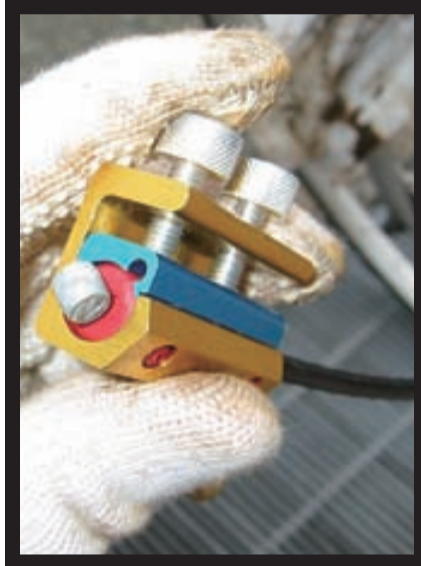

台数限定

ワイヤー / レバー編

※商品代金は別途必要になります。

作業内容

- ①スロットルケーブル給油(上から給油可能).....【通常基本工賃】¥2,100(税込)
- ①スロットルケーブル給油(キャブ側から給油).....【通常基本工賃】¥5,250(税込)
- ②クラッチケーブル給油.....【通常基本工賃】¥2,100(税込)
- ③クラッチフルード交換.....【通常基本工賃】¥1,260(税込)
- ④チョークケーブル給油.....【通常基本工賃】¥2,100(税込)
- ⑤フロントブレーキ/クラッチレバー清掃・給油.....【通常基本工賃】¥1,890(税込)

【上記5項目の通常基本工賃】

【上から給油】

合計 ¥8,190- (税込)が!

半額の **4,095** 円 (税込)

【キャブ側から給油】

合計 ¥11,340- (税込)が!

半額の **5,670** 円 (税込)